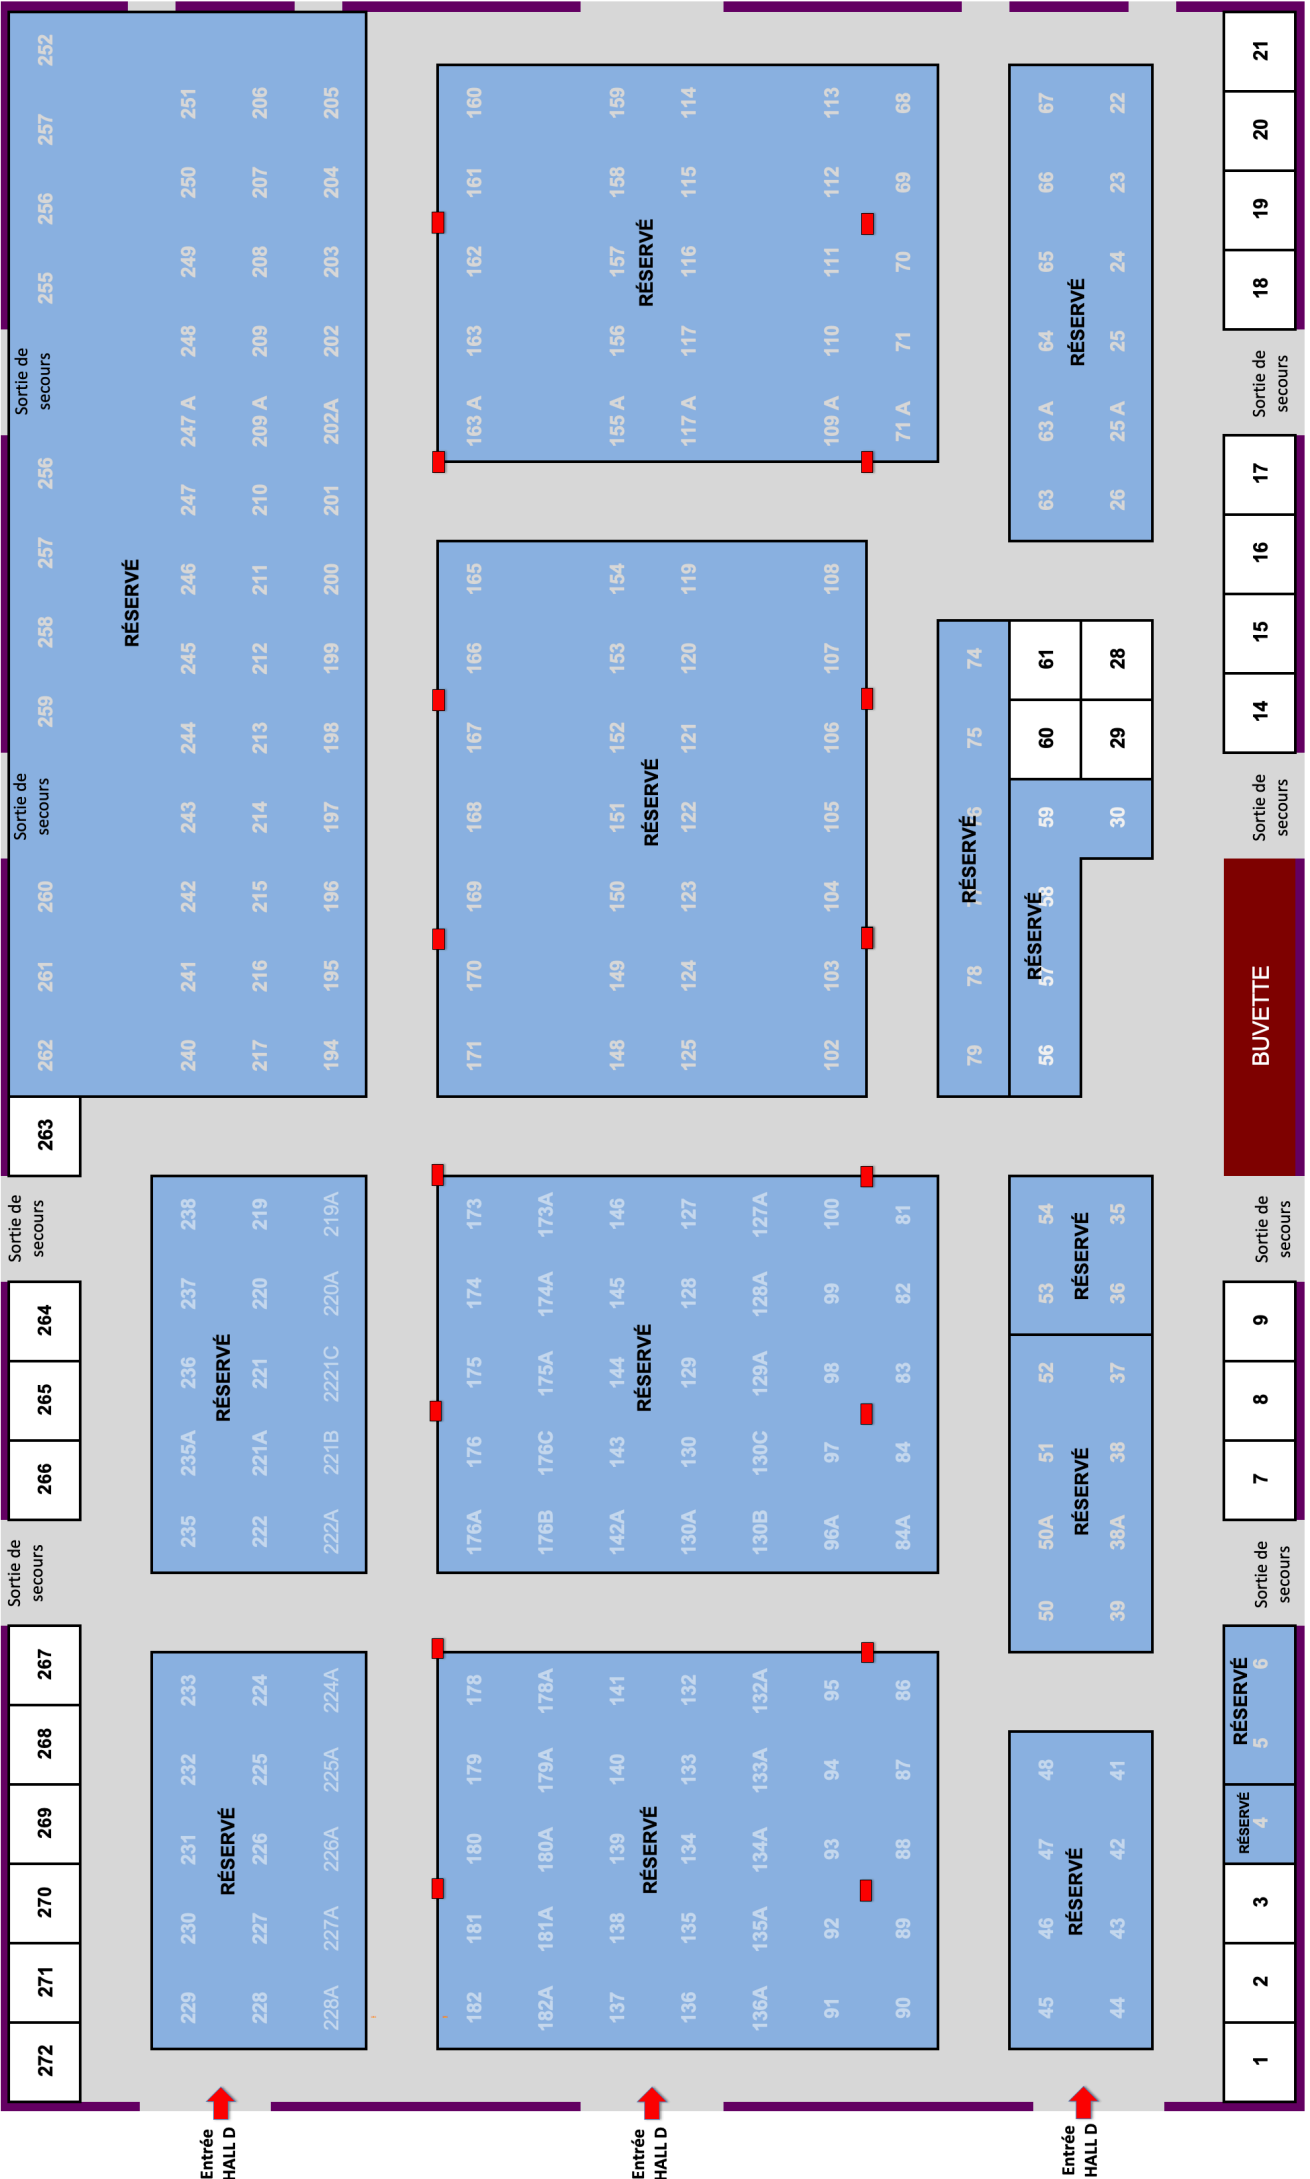

HALL D

LES MODULES COLORÉS EN BLEU SONT RÉSERVÉS.

Mise à jour du:

23-sept-21

BUVETTE

Sortie de secours

14

15

16

17

Sortie de secours

18

19

20

21

Sortie de secours

7

8

9

Sortie de secours

RÉSERVÉ

5

6

RÉSERVÉ

4

3

RÉSERVÉ

2

1